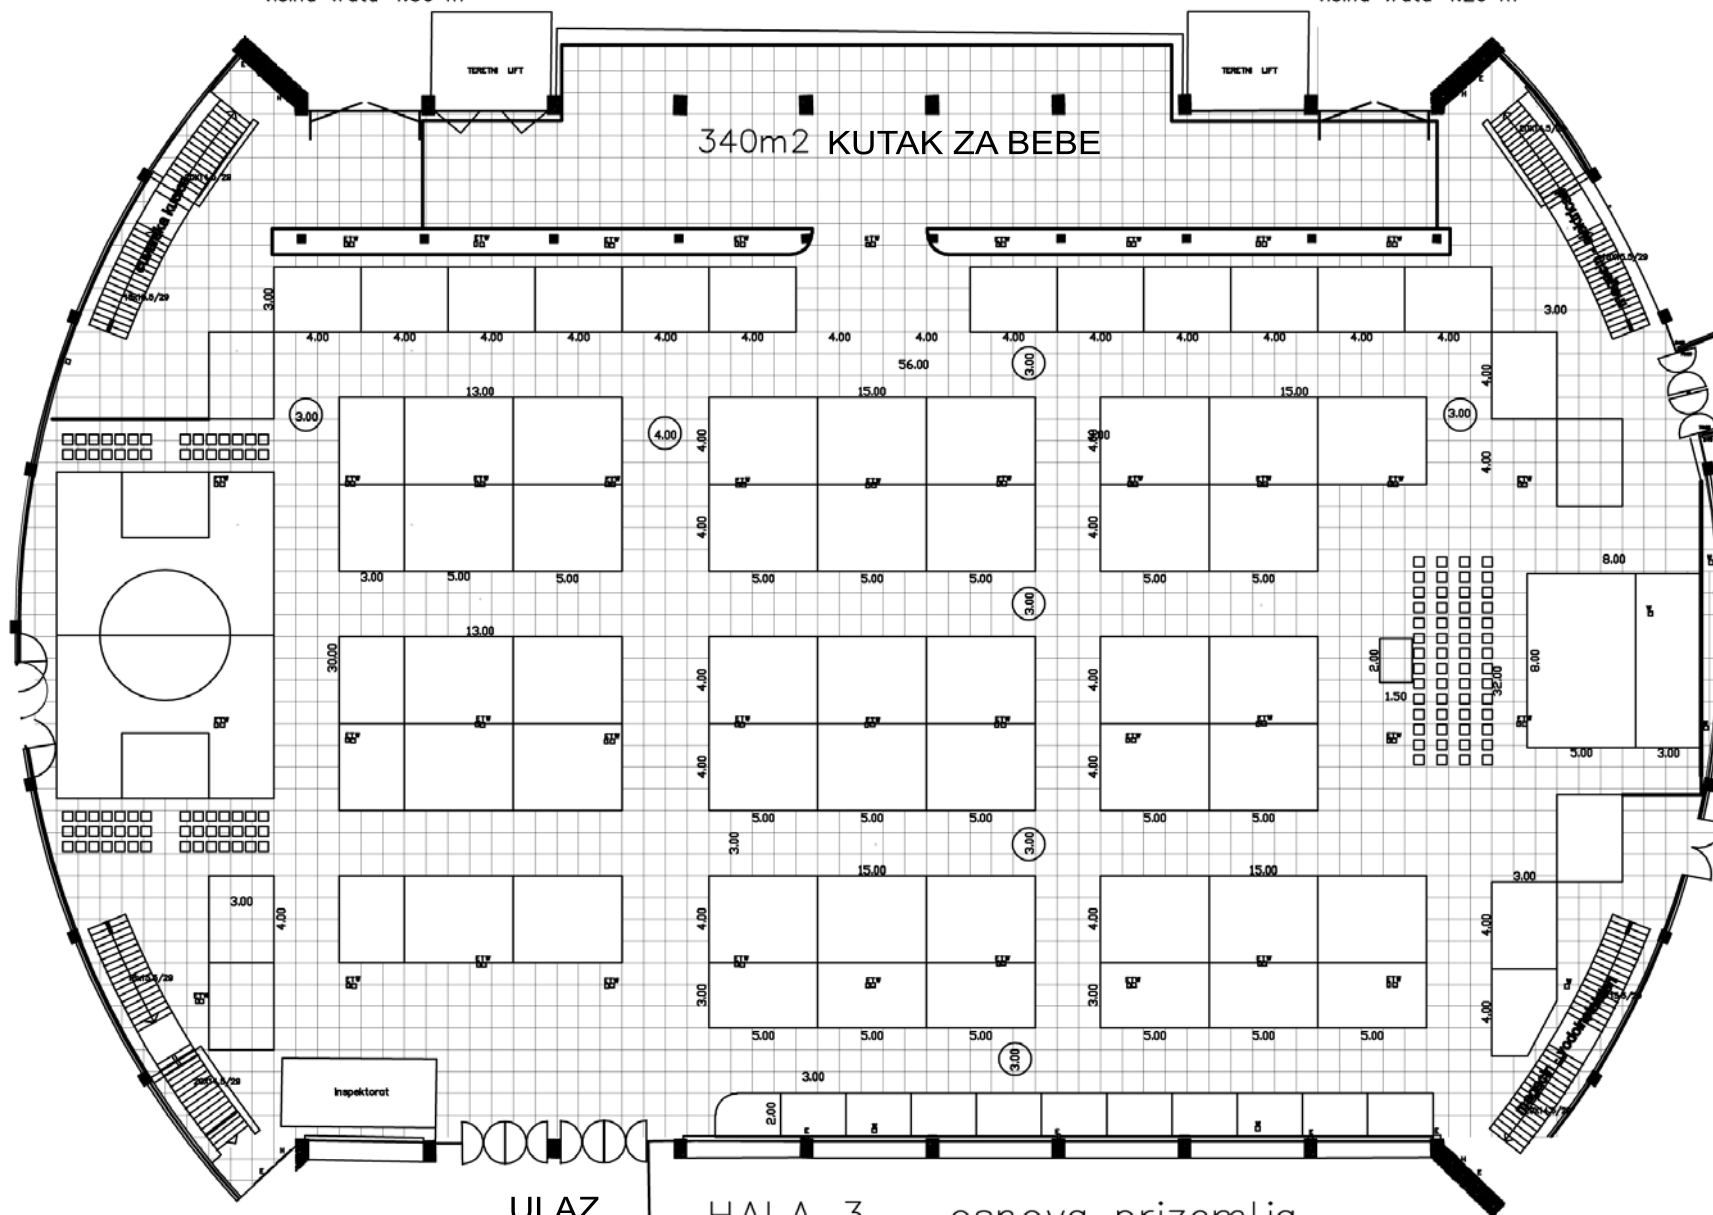

# Kids Fair

STARA VRATA  
sirina vrata 4.70 m  
visina vrata 4.30 m

NOVA ROLO VRATA  
sirina vrata 5.00 m  
visina vrata 4.20 m

HALA 3 – osnova prizemlja  
R= 1: 100